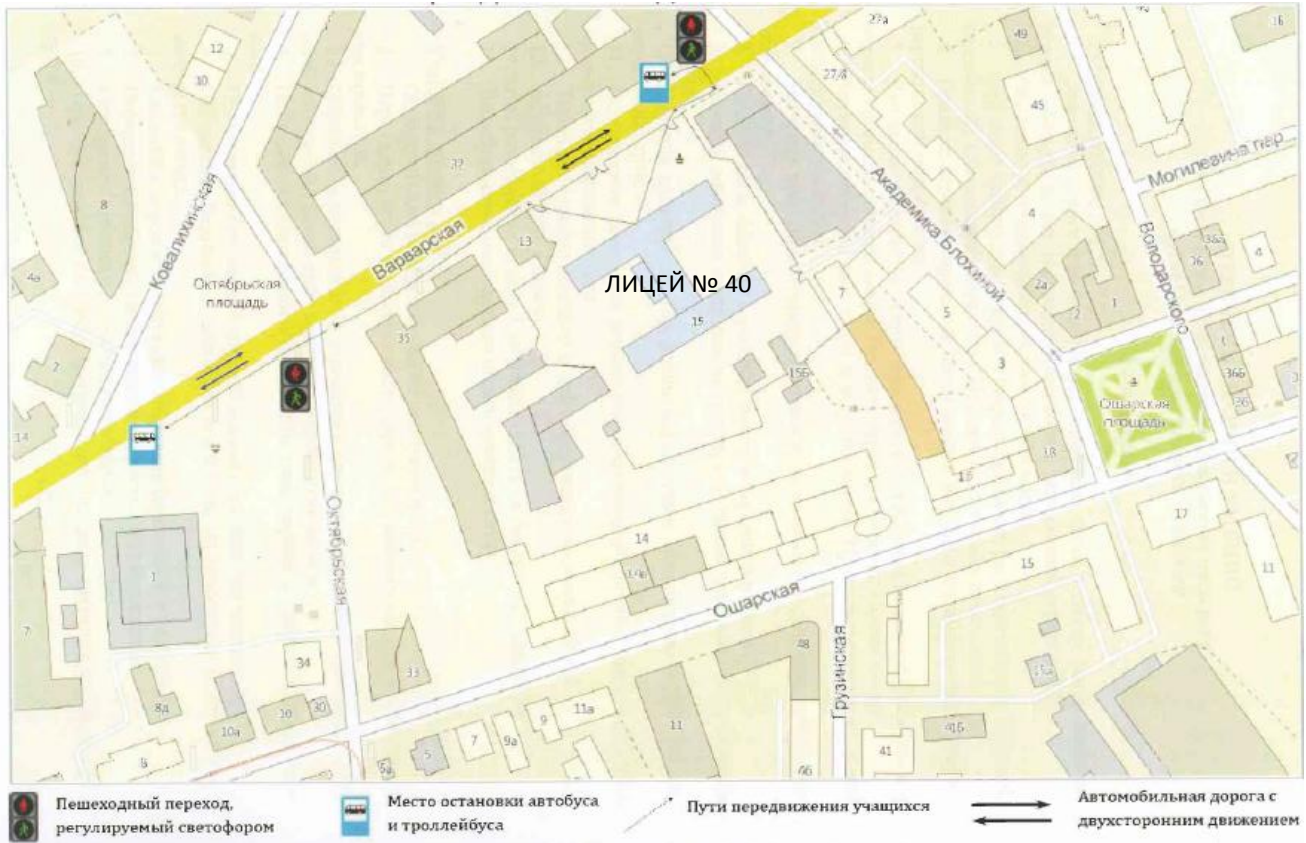

СХЕМА ОРГАНИЗАЦИИ ДОРОЖНОГО ДВИЖЕНИЯ ВБЛИЗИ МБОУ ЛИЦЕЙ № 40 (УЛ. ВАРВАРСКАЯ, 15А)

СХЕМА МАРШРУТА БЕЗОПАСНОГО ДВИЖЕНИЯ УЧАЩИХСЯ МБОУ ЛИЦЕЙ № 40 (УЛ. ВАРВАРСКАЯ, 15А)

СХЕМА ОРГАНИЗАЦИИ ДОРОЖНОГО ДВИЖЕНИЯ ВБЛИЗИ МБОУ ЛИЦЕЙ № 40 (УЛ. ГОРЬКОГО, 150В)

СХЕМА МАРШРУТА БЕЗОПАСНОГО ДВИЖЕНИЯ УЧАЩИХСЯ МБОУ ЛИЦЕЙ № 40 (УЛ. ГОРЬКОГО, 150В)